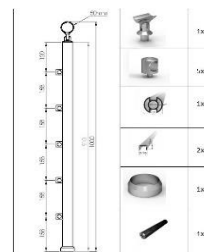

KB5113
Hliníkový sloupek
HR 40mm 100/5
horní kotvení na
vrut do dřeva
BRONZ