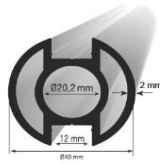

KS(KB)2406

Hliníková stojka
dvojitá drážka 180°
40mm