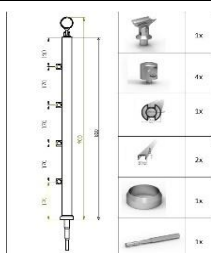

KB4112
Hliníkový sloupek
HR 40 mm 90/4
horní kotvení na
chemickou kotvu
BRONZ