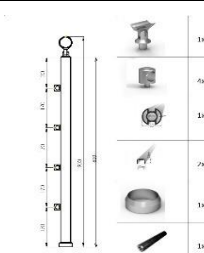

KB4113
Hliníkový sloupek
HR 40mm 90/4
horní kotvení na
vrut do dřeva
BRONZ