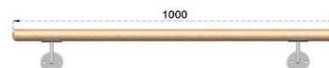

DK2D	Dřevěné Dubové Madlo Na Zed' 49x2000mm

DK3D	Dřevěné Dubové Madlo Na Zed' 49x3000mm

KN1B	Dřevěné Bukové Madlo Na Zed' 42,4 x 1000mm

KN2B	Dřevěné Bukové Madlo Na Zed' 42,4 x 2000mm