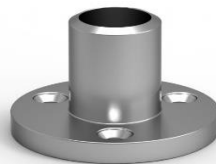

KS(KB)2210

Hliníkový profil  
30mm s drážkou 90°

KS2910

Hliníková výplň  
10x10mm

KS(KB)2204

Hliníková výplň  
16mm

KS(KB)2201

Pero do drážek  
profilů KS2406 a  
KS2210

KS(KB)1321

Koleno na madlo  
50mm/90° pro  
vnější nasunutí

KS2911

Podpěra skleněné  
výplně 4.4.2

KS(KB)2207

Hliníkové madlo  
30mm

KS(KB)1100

Kruhová kotva na  
výplně 16mm

KS(KB)1101

Příruba na šrouby  
pro profil 16 mm

KS(KB)1505

Patice na skleněnou  
výplň s radiem  
stojky 40mm

KS(KB)1202

Kotvení madla do  
zdi na šrouby

KS(KB)1106

Příruba na šroub na  
stojku profil 30mm