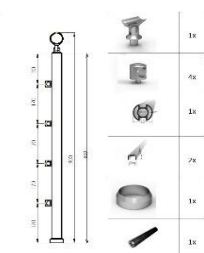

KS4113
Hliníkový sloupek
HR 40mm 90/4
horní kotvení na
vrut do dřeva
SILVER