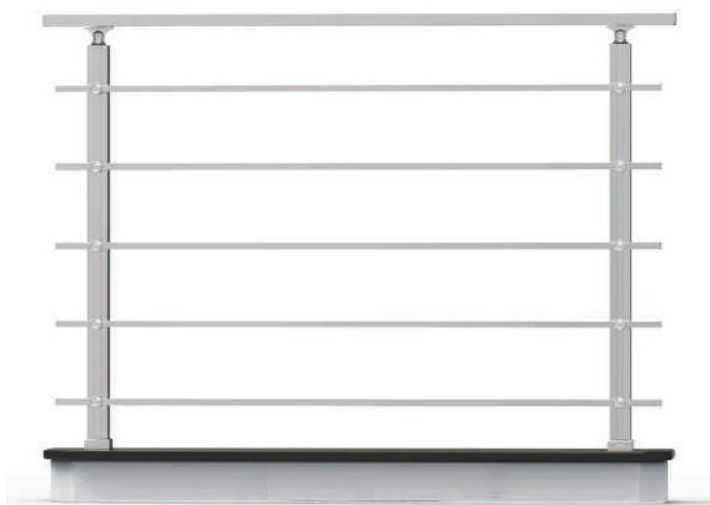

HLINÍKOVÉ ZÁBRADLÍ

Ukázka zábradlí z hranatých komponentů

Barevné provedení imitace nerez