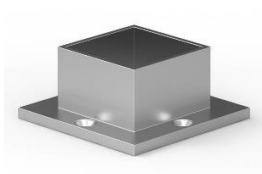

HK4002
Pohyblivá hlavice na
hranaté madlo
60x25mm

HK4101
Příruba kotvení
madla do stěny
60x25mm

HK4107
Příruba dekorační
na stojku 40x40mm

HK4112
Příruba pro kotvení
sloupku 40x40mm
do podlahy