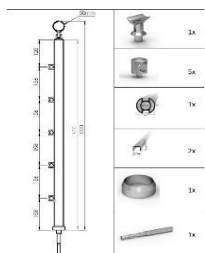

KS5112
Hliníkový sloupek
HR 40mm 100/5
horní kotvení na
chemickou kotvu
SILVER