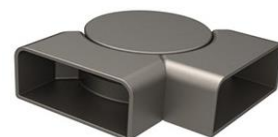

KS1909	Kotvící trn prodloužený 20x45mm ha hliníkové stojky	HK4708	Koleno na profil 14x14mm/90°	KS2911	Podpěra skleněné výplně 4.4.2	HK4707	Koleno na hranaté madlo 60x25mm 90°

HK4304	Flexibilní spoj madla 60x25mm rovný na rohový sloupek	HK3207	Spojka výplně 14x14mm vnější	KS1909	Kotvící trn M10 20x200	HK4709	Pohyblivé koleno na madlo 60x25mm pro vnější nasunutí imitace nerez.