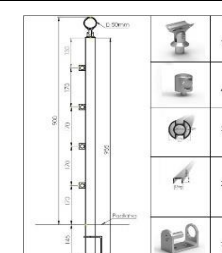

KB4115
Hliníkový sloupek
BR 40mm 90/4
boční kotvení
BRONZ