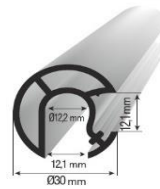

KS(KB)2210

Hliníkový profil  
30mm s drážkou 90°

KS2910

Hliníková výplň  
10x10mm

KS(KB)2204

Hliníková výplň  
16mm

KS(KB)2201

Pero do drážek  
profilů KS2406 a  
KS2210