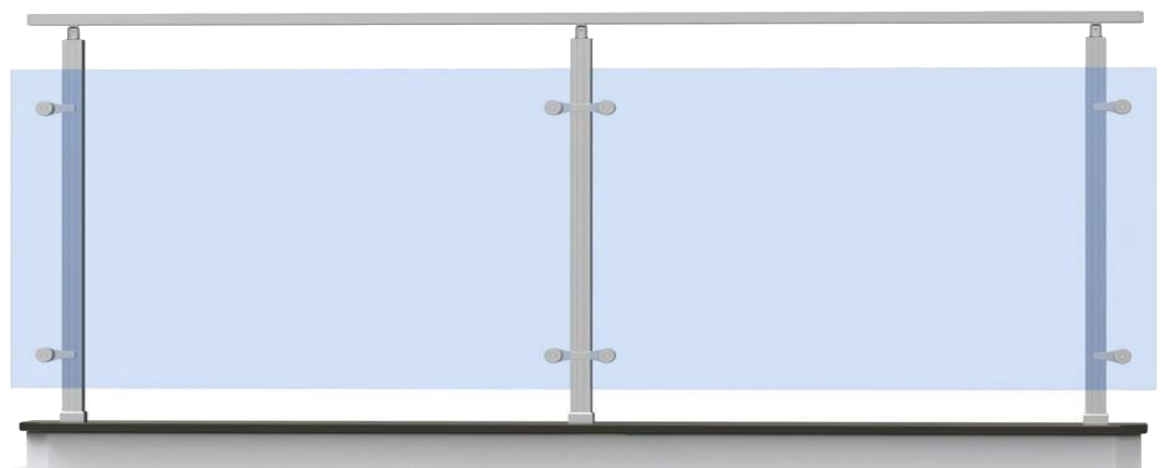

HK4304	Flexibilní spoj madla 60x25mm rovný na rohový sloupek	HK3207	Spojka výplně 14x14mm vnější	KS1909	Kotvící trn M10 20x200	HK4709	Pohyblivé koleno na madlo 60x25mm pro vnější nasunutí imitace nerez.