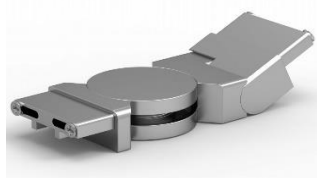

HK4305
Flexibilní spoj dvou
madel 60x25

HK4307
Flexibilní spoj dvou
madel 60x25

HK4703
Dekorační úchytné
očko pro profil
14x14mm

KB1205
Kotvení madla
60x25mm do zdi na
šroub