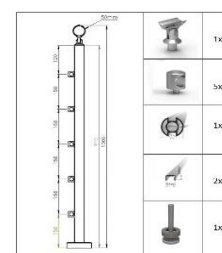

KS5114
Hliníkový sloupek
HR 40mm 100/5
horní kotvení na
šrouby SILVER