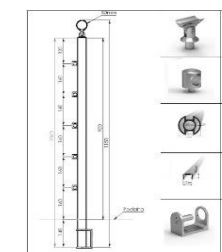

KB5115
Hliníkový sloupek
BR 40mm 100/5
boční kotvení
BRONZ