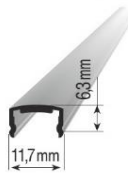

KS(KB)2210

Hliníkový profil  
30mm s drážkou 90°

KS2910

Hliníková výplň  
10x10mm

KS(KB)2204

Hliníková výplň  
16mm

KS(KB)2201

Pero do drážek  
profilů KS2406 a  
KS2210