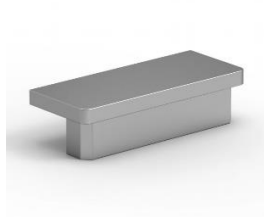

HK4607
Záslepka na madlo
60x25mm

HK4216
Boční uchycení
hranatého sloupku
40x40mm

SKA1840
Bezpečnostní sklo
lepené čiré 4.4.2
atyp

SKA1850
Bezpečnostní sklo
lepené mléčné 4.4.2
atyp