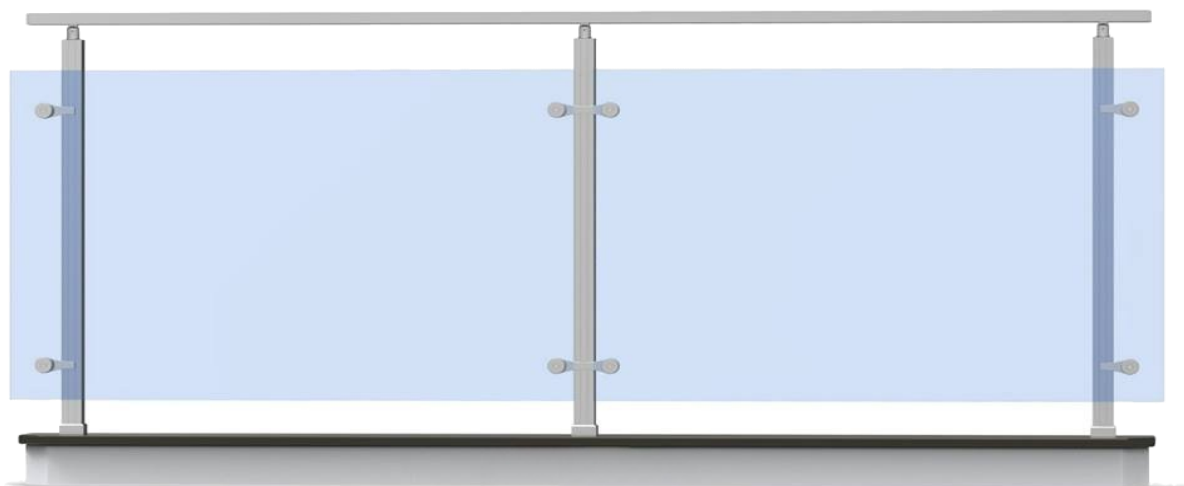

HLINÍKOVÉ ZÁBRADLÍ

Ukázka zábradlí z hranatých komponentů

Barevné provedení imitace nerez