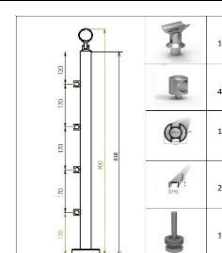

KB4114
Hliníkový sloupek
HR 40mm 90/4
horní kotvení na
šrouby BRONZ