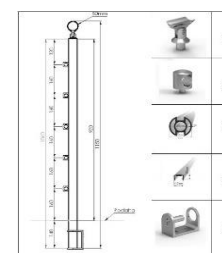

KS5115
Hliníkový sloupek
BR 40mm 100/5
boční kotvení
SILVER