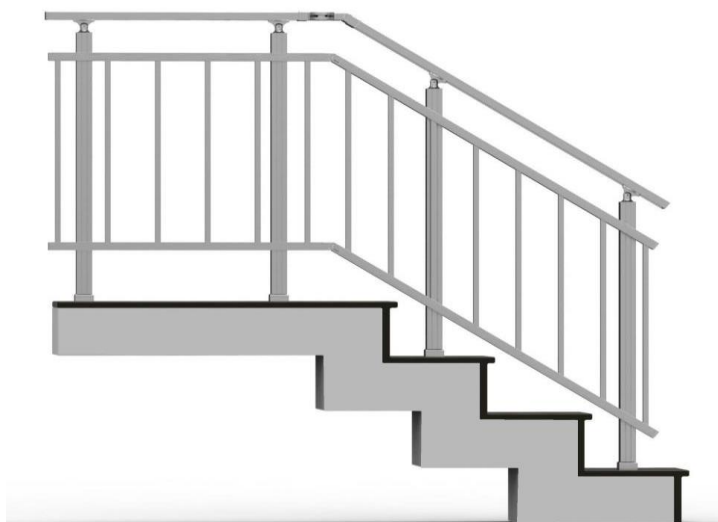

HLINÍKOVÉ ZÁBRADLÍ

Ukázka zábradlí z hranatých komponentů

Barevné provedení imitace nerez