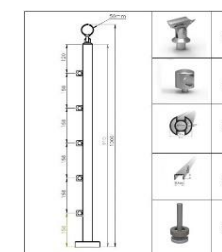

KB5114
Hliníkový sloupek
HR 40mm 100/5
horní kotvení na
šrouby BRONZ