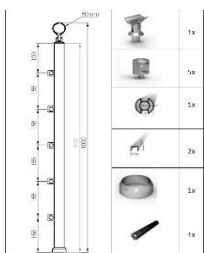

KS5113
Hliníkový sloupek
HR 40mm 100/5
horní kotvení na
vrut do dřeva
SILVER