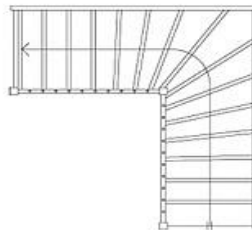

HK Zábradlí s.r.o. System montovaného zábradlí

Konfiguratör zábradlí

NÁKUPNÍ KOŠÍK
4 ks - 1 621 Kč

Zábradlí boční kotvení do betonu, vodorovná výplň

Zábradlí na schody

Materiál / profil / barva:

Hliník / kovářský / SILVER

Délka zábradlí (m):

1

Počet vodorovné výplně:

4

Ukončení madla do zdi:

☐

Polytýpivé koleno na madlo:

☐

Polytýpivé koleno na madlo - počet:

0

Koleno na výplň:

☐

Dekorační úchytné oko

☐

Spotřební materiál:

☐

Doprava zboží:

☐

Spočítat

Kód	Název	Popis	Podst.	Cena s DPH
K0201	Interiér madlo 30mm		1 ks	380 Kč
K0202	Interiér madlo boční madlo 30mm 160"		2 ks	760 Kč
K0203	Prostřední držák vpravo a vlevo 30mm		8 ks	112 Kč
K0204	Interiér výplň 30mm (výplň)		4 ks	296 Kč
K3000	Zapínací madlo na madlo 30mm a držák 30mm		2 ks	240 Kč
K3006	Zábradlí na madlo 30mm		2 ks	100 Kč
K3101	Zábradlí na výplň 30mm (výplň)		8 ks	168 Kč
K3104	Polytýpivé koleno na madlo 30mm (polytýpivé)		0 ks	0 Kč
K3105	Polytýpivé koleno na výplň 30mm		0 ks	0 Kč