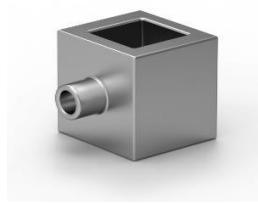

HK4305
Flexibilní spoj dvou
madel 60x25

HK4307
Flexibilní spoj dvou
madel 60x25

HK4703
Dekorační úchytné
očko pro profil
14x14mm

KB1205
Kotvení madla
60x25mm do zdi na
šroub