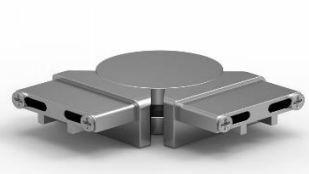

HK4322
Vnitřní výztuha
madla 60x25mm

HK4301
Flexibilní spoj dvou
madel 60x25

HK4310
Pohyblivé koleno na
ukončení madla
60x25mm pod
úhlem

HK4303
Flexibilní spoj madla
60x25mm