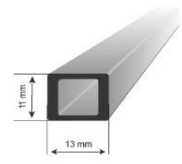

KS2910

Hliníková výplň
10x10mm