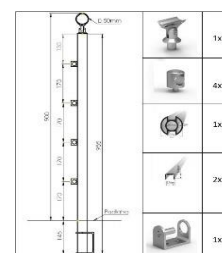

KS4115
Hliníkový sloupek
BR 40mm 90/4
boční kotvení
SILVER