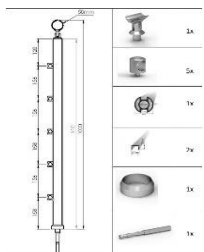

KB5112
Hliníkový sloupek
HR 40mm 100/5
horní kotvení na
chemickou kotvu
BRONZ