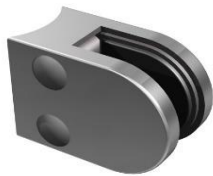

KN1015

Nerezové koleno  
pohyblivé pro výplň  
12x1,5mm

KN1014

Nerezové koleno  
pevné pro madlo  
42x2mm

KN1019

Spoj pro trubky  
Ø42,4 x 2,0 mm

KN1020

Spoj na trubku  
Ø12,0 x 1,5 mm

KN1022

Držák madla pr.  
42.4 mm pro  
sloupek pr. 42.4 x  
2.0 mm

KN1023

Úchyt s bočním  
průchodem pro tyč  
Ø12,0 mm / pro  
sloupek Ø42,4 mm

KN1024

Držák výplně  
AISI304,  
d12/D42,4x2mm

KN1025	Nerezová trubka švů broušená, 15x otvor d12mm 2000mm	KN1026	Držák skleněné výplně	KN1027	Boční kotvení nerezové 42,4mm	KN1028	Nerezová kotvící příruba sloupku 42,4mm
--------	--	--------	-----------------------	--------	-------------------------------	--------	---

KN1029	Nerezová krytka kotvení sloupku 42,4mm	KN1030	Pohyblivá hlavice nerezového madla 42,4mm	KN1031	Ohýbací spoj pro výplň 12 mm ±90°	KN1032	Vrchní kotvení nerezového sloupku pohyblivé
--------	--	--------	---	--------	-----------------------------------	--------	---