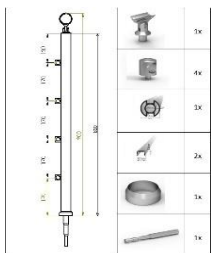

KS4112
Hliníkový sloupek
HR 40 mm 90/4
horní kotvení na
chemickou kotvu
SILVER